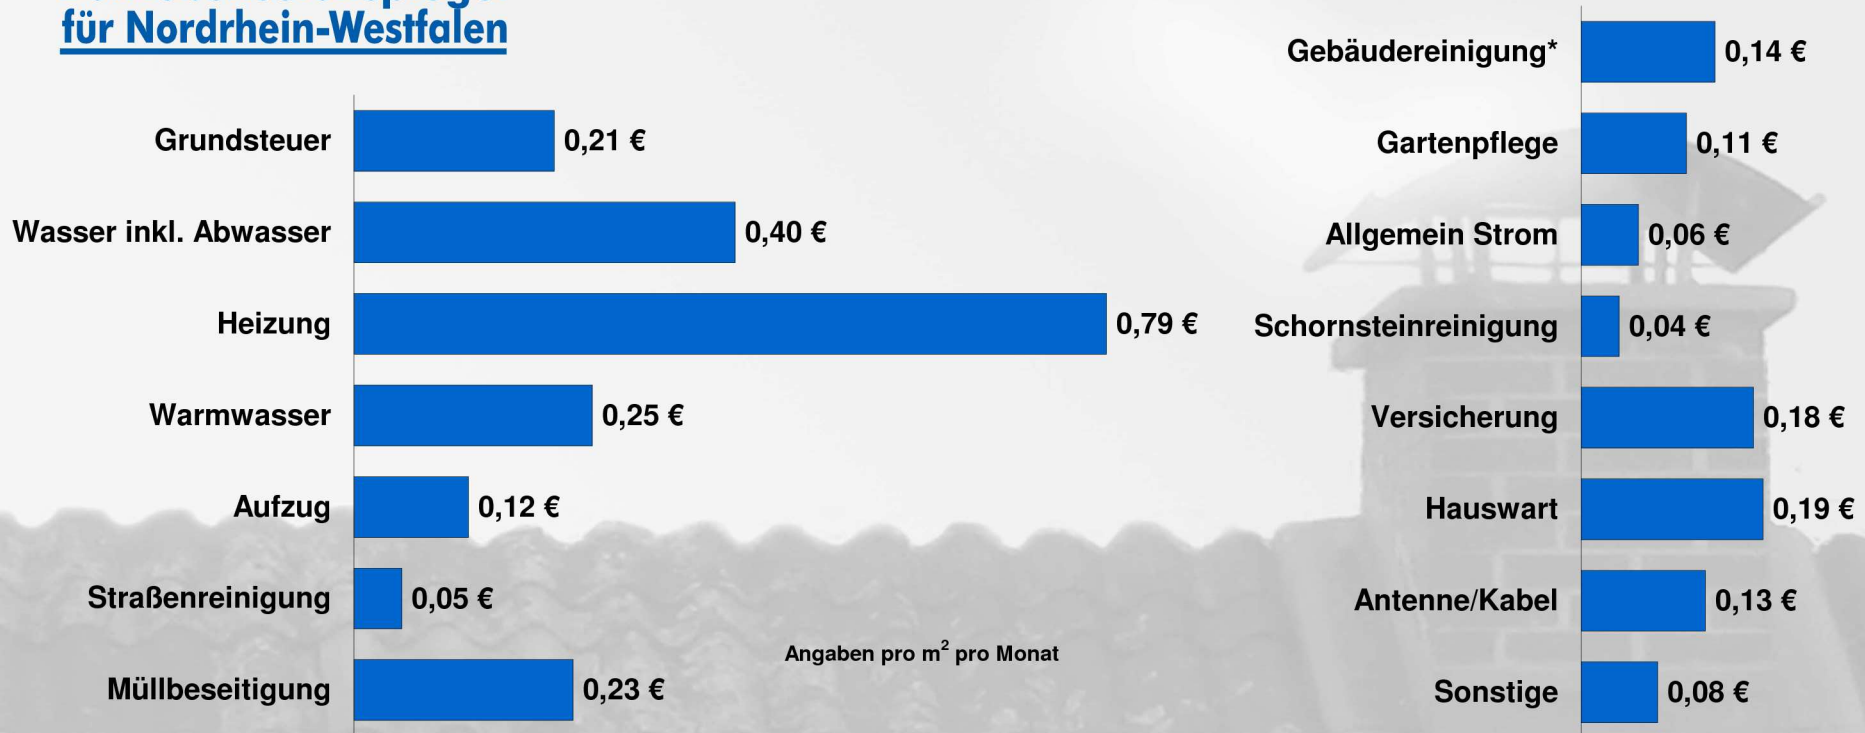

DMB

Betriebskostenspiegel für Nordrhein-Westfalen

* Kein ausreichendes Datenmaterial verfügbar, deshalb Ergebnis aus Betriebskostenspiegel für Deutschland entnommen.

© Deutscher Mieterbund e.V. in Kooperation mit der mindUp GmbH
Daten 2007; Datenerfassung 2008/2009